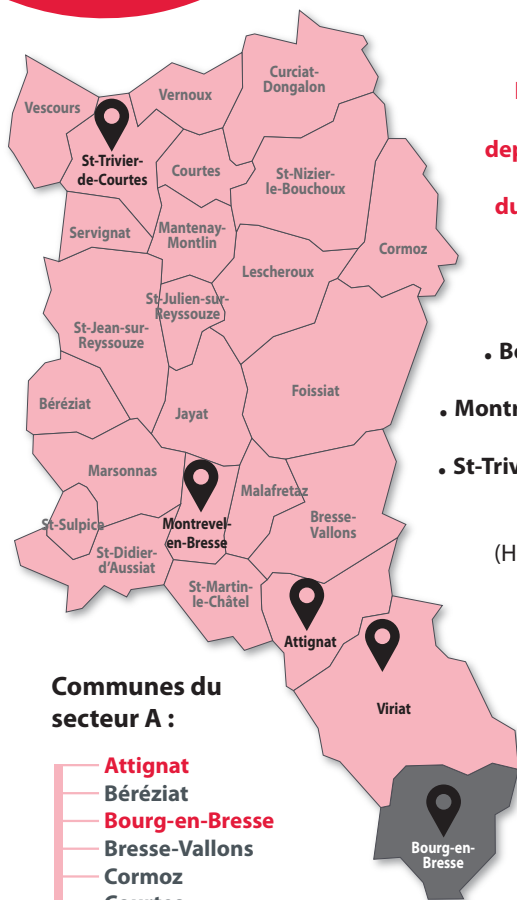

à partir du
2 septembre 2019

Transport à la demande

SECTEUR

A

Attignat
Béréziat
Bourg-en-Bresse
Bresse-Vallons
Cormoz
Courtes
Curciat-Dongalon
Foissiat
Jayat
Lescheroux
Malafretaz
Mantenay-Montlin
Marsonnas
Montrevel-en-Bresse
St-Didier-d'Aussiat
St-Jean-sur-Reyssouze
St-Julien-sur-Reyssouze
St-Nizier-le-Bouchoux
St-Martin-le-Châtel
St-Sulpice
St-Trivier-de-Courtes
Servignat
Vernoux
Vescours
Viriat

Le transport à la demande est disponible depuis l'ensemble des communes du secteur A vers 5 pôles d'attractivité :

- **Attignat** (Village)
- **Bourg-en-Bresse** (Carré Amiot)
- **Montrevel-en-Bresse** (Rond Point)
- **St-Trivier-de-Courtes** (Pré de la Dîme)
- **Viriat** (Hôpital Fleyriat 1)

et de 5 pôles d'attractivité vers toutes les communes du secteur A.

Communes du secteur A :

- Attignat
- Béréziat
- Bourg-en-Bresse
- Bresse-Vallons
- Cormoz
- Courtes
- Curciat-Dongalon
- Foissiat
- Jayat
- Lescheroux
- Malafretaz
- Mantenay-Montlin
- Marsonnas
- Montrevel-en-Bresse
- St-Didier-d'Aussiat
- St-Jean-sur-Reyssouze